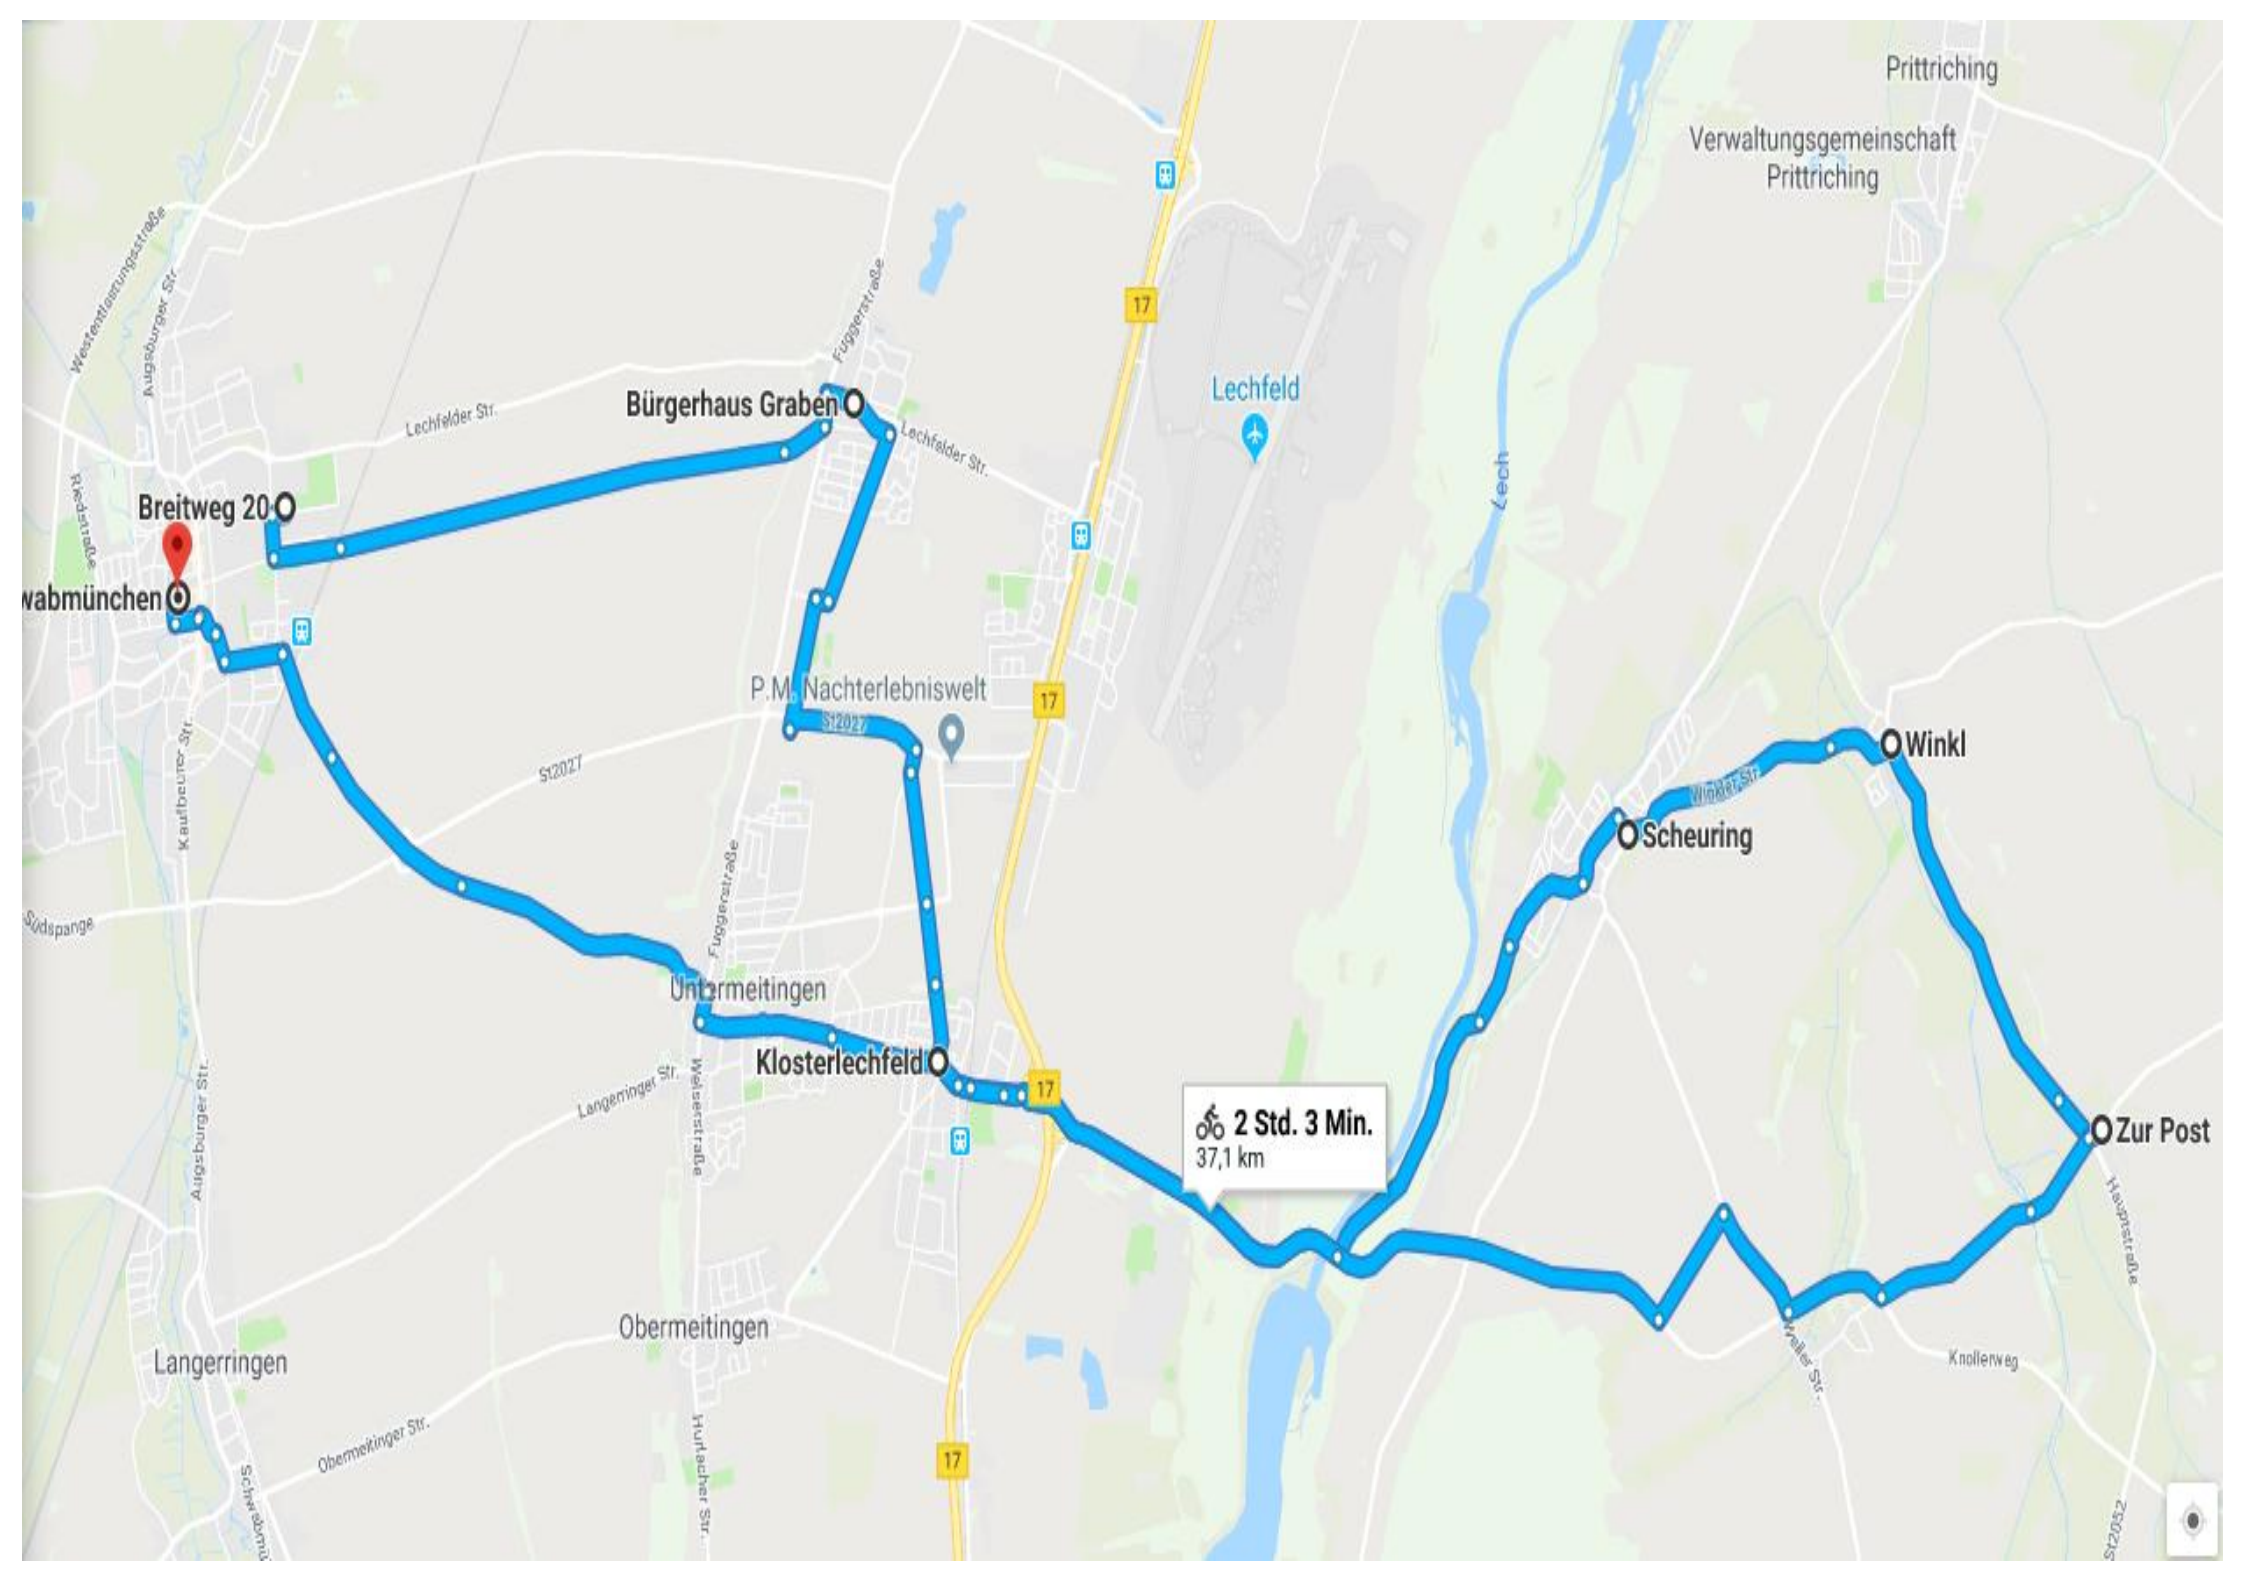

SKC Fortuna Schwabmünchen 1958 e.V.

Radausflug 2018

Termin: 09. Juni 2018
Zeit: 10:00 Uhr
Start: Stadthalle Schwabmünchen
Strecke: ca. 37 km

Route: Schwabmünchen – Graben – Klosterlechfeld - Scheuring
Winkl - Pestenacker

Mittagessen im Gasthaus zur Post
in Pestenacker

Pestenacker - Klosterlechfeld - zurück nach Schwabmünchen

Anmeldung – wegen – Essen

bis 03.06.2018 wäre wünschenswert

unter Tel. 0171-8060134

Bei Regen ersatzlos gestrichen !!!

Viel Spass

Die Vorstandschaft

🚲 2 Std. 3 Min.
37,1 km

Breitweg 20

Bürgerhaus Graben

P.M. Nachterlebniswelt

Untermaitingen

Klosterlechfeld

Scheuring

Winkl

Zur Post

Wabmünchen

Prittriching

Verwaltungsgemeinschaft
Prittriching

Lechfeld

Lech